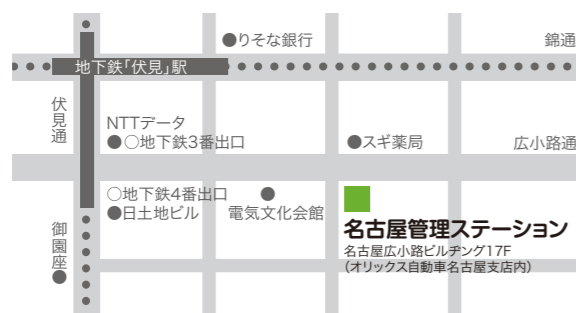

詳細は各管理（受付）ステーションにお問い合わせください

■関東エリア（東京・千葉・神奈川）のステーションについて

■首都圏管理ステーション
 〒100-0005
 東京都千代田区丸の内 2-4-1
 行幸地下通路
 オリックスカーライフプラザ丸の内
 TEL.03-5223-8171
 FAX.03-5223-0010

■中部エリア（愛知）のステーションについて

■名古屋管理ステーション
 〒460-0008
 名古屋市中区栄 2-3-1
 名古屋広小路ビルヂング 17F
 TEL.052-209-6590
 FAX.052-201-8060

■近畿エリア（京都・大阪）のステーションについて

■京都受付ステーション
 〒604-8174
 京都市中京区室町通姉小路下ル
 役行者町 371
 メディナ三条室町 1F
 TEL.075-256-8793
 FAX.075-256-8795

ORIX carsharing プチレンタ
 ステーション一覧

全国の「プチレンタ」ステーションをご利用いただけます
 （出発ステーションと返却ステーションは同一となります）